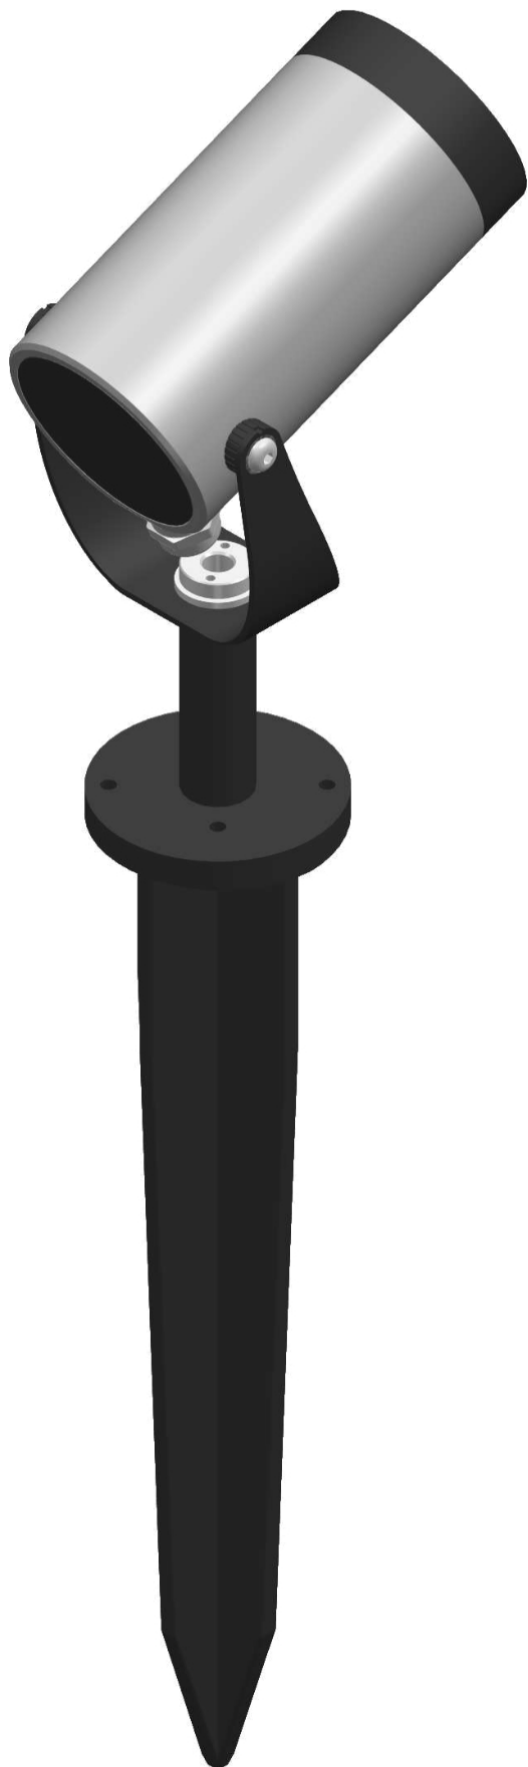

cod. 900411029

DX Stem

Proiettore per installazione su terreno realizzato in alluminio tornito e disponibile in 2 misure $\varnothing 38\text{mm}$ 3 altezze differenti (h.60mm, h.160mm, h.500mm) e $\varnothing 54\text{mm}$ (h.70mm, h.170mm, h.510mm). Caratterizzato dall'orientabilità e dalla bassa luminanza.

bronzo anod.

SPECIFICHE TECNICHE

Volt: 220-240
Sorgente luminosa: 6W W led
Potenza: 6,9W
Temperatura colore: 3000K
Lumen effettivi: 264
Fascio: 21
Classe: III
IP: IP65

DIMENSIONI

FOTOMETRIA