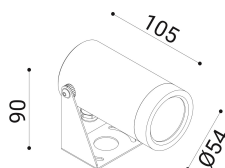

DIMENSIONI

FOTOMETRIA

diomede

DIOMEDE SRL
LET THERE BE LIGHT

P.IVA 10949890965
DIOMEDE 2020

VIA A. MEUCCI 5
20876 ORNAGO (MB)
ITALIA