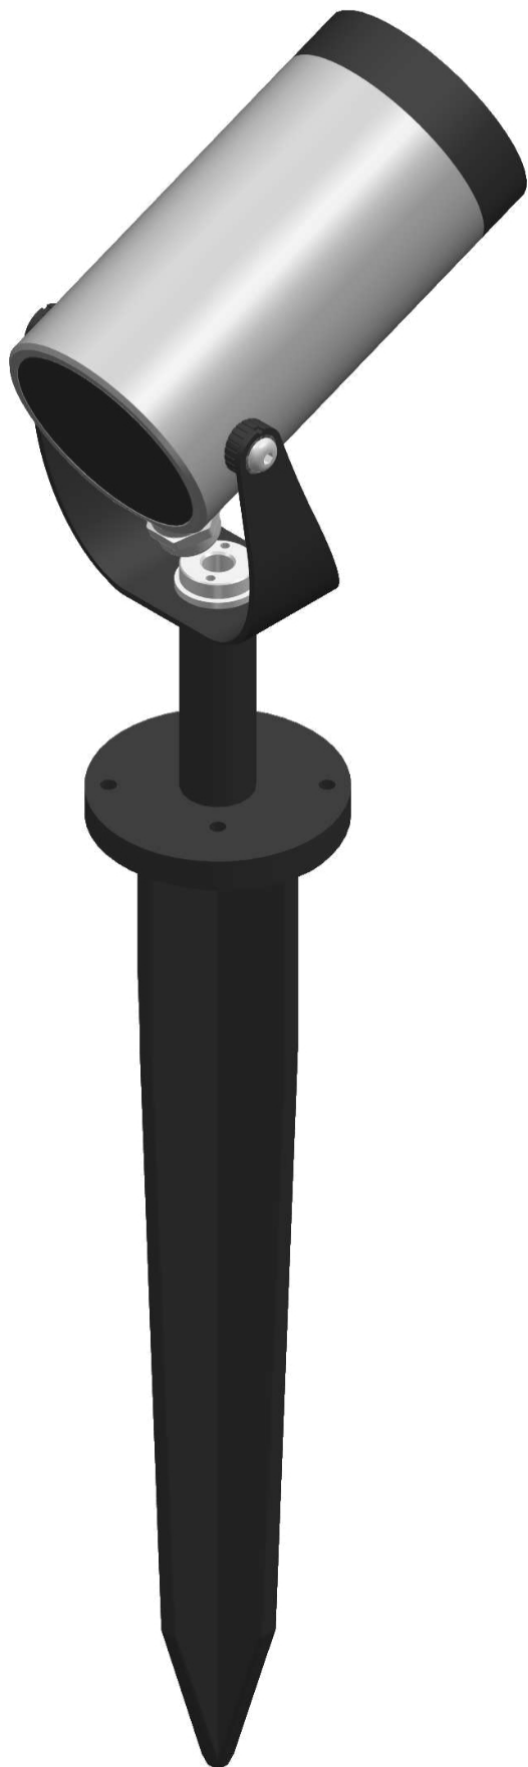

cod. 900411026

## DX Stem

Proiettore per installazione su terreno realizzato in alluminio tornito e disponibile in 2 misure  $\varnothing 38\text{mm}$  3 altezze differenti (h.60mm, h.160mm, h.500mm) e  $\varnothing 54\text{mm}$  (h.70mm, h.170mm, h.510mm). Caratterizzato dall'orientabilità e dalla bassa luminanza.

alu anod.

---

SPECIFICHE TECNICHE

Volt: 220-240  
Sorgente luminosa: 6W W led  
Potenza: 6,9W  
Temperatura colore: 3000K  
Lumen effettivi: 264  
Fascio: 21  
Classe: III  
IP: IP65

DIMENSIONI

FOTOMETRIA