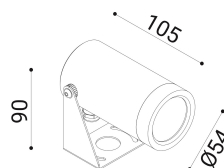

cod. 900411019

DX

Proiettore per installazione su superfici solide, a parete, soffitto o pavimento, realizzato in alluminio anodizzato tornito e disponibile in 2 misure $\varnothing 38\text{mm}$ o $\varnothing 54\text{mm}$ vasta versatilità di utilizzo grazie all'orientabilità e alla bassa luminanza.

Trattamento di anodizzazione superficiale nei colori alluminio naturale, bronzo e nero per gli accessori.

Proiettore per installazione su terreno realizzato in alluminio tornito e disponibile in 2 misure $\varnothing 38\text{mm}$ 3 altezze differenti (h.60mm, h.160mm, h.500mm) e $\varnothing 54\text{mm}$ (h.70mm, h.170mm, h.510mm). Caratterizzato dall'orientabilità e dalla bassa luminanza.

DIMENSIONI

FOTOMETRIA