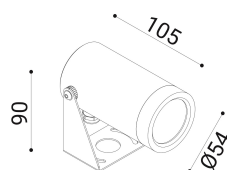

cod. 900411009

DX

Proiettore per installazione su superfici solide, a parete, soffitto o pavimento, realizzato in alluminio anodizzato tornito e disponibile in 2 misure  $\varnothing 38\text{mm}$  o  $\varnothing 54\text{mm}$  vasta versatilità di utilizzo grazie all'orientabilità e alla bassa luminanza.

Trattamento di anodizzazione superficiale nei colori alluminio naturale, bronzo e nero per gli accessori.

Proiettore per installazione su terreno realizzato in alluminio tornito e disponibile in 2 misure  $\varnothing 38\text{mm}$  3 altezze differenti (h.60mm, h.160mm, h.500mm) e  $\varnothing 54\text{mm}$  (h.70mm, h.170mm, h.510mm). Caratterizzato dall'orientabilità e dalla bassa luminanza.

## DIMENSIONI