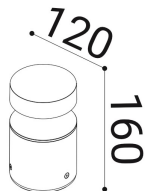

# Matita Round

Bollard per installazione a pavimento o terreno realizzato in alluminio pressofuso EN47100 (la testa), palo in alluminio estruso realizzato in tre altezze H.160mm, H.500mm, H.800mm e base in materiale plastico caricato con fibra di vetro. Disponibile nei quattro colori standard verniciati a polvere poliestere su fondo trattato per la resistenza alla corrosione, coni riflettori verniciati solo in bianco o nero. Vetro temprato trasparente fissato meccanicamente con colla siliconica

## SPECIFICHE TECNICHE

220-240  
 Sorgente luminosa: 10W @230V W led  
 Potenza: 10W @230V  
 Temperatura colore: 4000K  
 Lumen effettivi: 592  
 Fascio: diffuso  
 Classe: I  
 IP: IP65

## DIMENSIONI