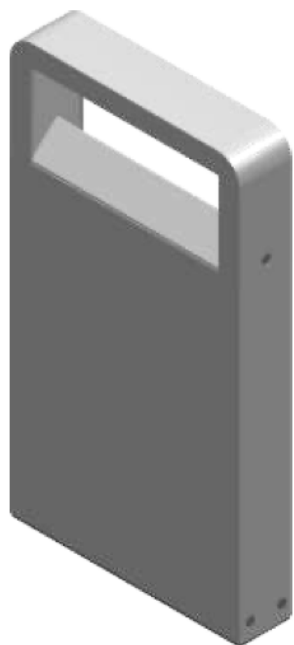

cod. 900221025

Metoo Bollard

Paletto per installazione su terreno o superfici solide.
 Realizzato in alluminio pressofuso EN47100 ed estruso per il palo, disponibile in due misure (h.200mm, h.400mm) con piastra per il fissaggio in acciaio inox.
 Verniciatura a polvere poliesteri nei 4 colori standard, su fondo trattato per la resistenza alla corrosione, base riflettente verniciata solo in bianco.
 Diffusore in vetro temprato trasparente, fissato meccanicamente con colla siliconica.

alluminio

SPECIFICHE TECNICHE

Volt: 220-240
 Sorgente luminosa: 10W @230V W led
 Potenza: 10W @230V
 Temperatura colore: 4000K
 Lumen effettivi: 362
 Fascio: diffuso
 Classe: I
 IP: IP65

DIMENSIONI

FOTOMETRIA