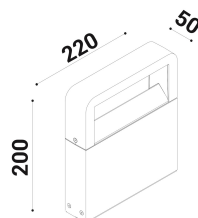

cod. 900221025

Metoo Bollard

Paletto per installazione su terreno o superfici solide.
 Realizzato in alluminio pressofuso EN47100 ed estruso per il palo, disponibile in due misure (h.200mm, h.400mm) con piastra per il fissaggio in acciaio inox.
 Verniciatura a polvere poliesteri nei 4 colori standard, su fondo trattato per la resistenza alla corrosione, base riflettente verniciata solo in bianco.
 Diffusore in vetro temprato trasparente, fissato meccanicamente con colla siliconica.

alluminio

SPECIFICHE TECNICHE

Volt: 220-240
 Sorgente luminosa: 10W @230V W led
 Potenza: 10W @230V
 Temperatura colore: 4000K
 Lumen effettivi: 362
 Fascio: diffuso
 Classe: I
 IP: IP65

DIMENSIONI

FOTOMETRIA