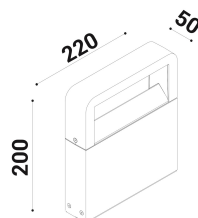

# Metoo Bollard

Paletto per installazione su terreno o superfici solide.  
 Realizzato in alluminio pressofuso EN47100 ed estruso per il palo, disponibile in due misure (h.200mm, h.400mm) con piastra per il fissaggio in acciaio inox.  
 Verniciatura a polvere poliesteri nei 4 colori standard, su fondo trattato per la resistenza alla corrosione, base riflettente verniciata solo in bianco.  
 Diffusore in vetro temprato trasparente, fissato meccanicamente con colla siliconica.

## DIMENSIONI