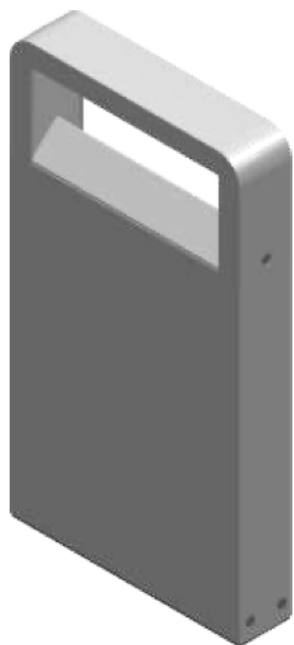

cod. 900221024

# Metoo Bollard

Paletto per installazione su terreno o superfici solide.  
 Realizzato in alluminio pressofuso EN47100 ed estruso per il palo, disponibile in due misure (h.200mm, h.400mm) con piastra per il fissaggio in acciaio inox.  
 Verniciatura a polvere poliesteri nei 4 colori standard, su fondo trattato per la resistenza alla corrosione, base riflettente verniciata solo in bianco.  
 Diffusore in vetro temprato trasparente, fissato meccanicamente con colla siliconica.

## SPECIFICHE TECNICHE

Volt: 220-240  
 Sorgente luminosa: 10W @230V W led  
 Potenza: 10W @230V  
 Temperatura colore: 4000K  
 Lumen effettivi: 362  
 Fascio: diffuso  
 Classe: I  
 IP: IP65