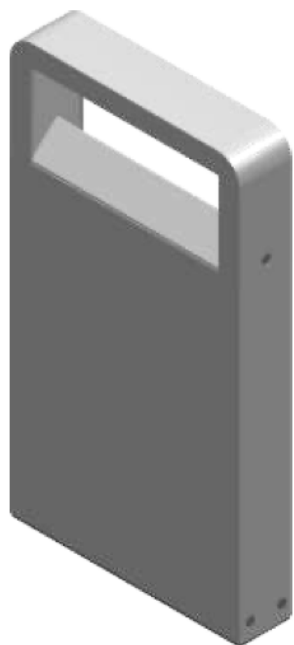

cod. 900221023

Metoo Bollard

Paletto per installazione su terreno o superfici solide.
 Realizzato in alluminio pressofuso EN47100 ed estruso per il palo, disponibile in due misure (h.200mm, h.400mm) con piastra per il fissaggio in acciaio inox.
 Verniciatura a polvere poliesteri nei 4 colori standard, su fondo trattato per la resistenza alla corrosione, base riflettente verniciata solo in bianco.
 Diffusore in vetro temprato trasparente, fissato meccanicamente con colla siliconica.

sabbia

SPECIFICHE TECNICHE

Volt: 220-240
 Sorgente luminosa: 10W @230V W led
 Potenza: 10W @230V
 Temperatura colore: 4000K
 Lumen effettivi: 362
 Fascio: diffuso
 Classe: I
 IP: IP65

DIMENSIONI

FOTOMETRIA