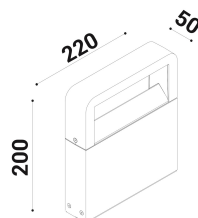

cod. 900221023

Metoo Bollard

Paletto per installazione su terreno o superfici solide.
 Realizzato in alluminio pressofuso EN47100 ed estruso per il palo, disponibile in due misure (h.200mm, h.400mm) con piastra per il fissaggio in acciaio inox.
 Verniciatura a polvere poliesteri nei 4 colori standard, su fondo trattato per la resistenza alla corrosione, base riflettente verniciata solo in bianco.
 Diffusore in vetro temprato trasparente, fissato meccanicamente con colla siliconica.

sabbia

SPECIFICHE TECNICHE

Volt: 220-240
 Sorgente luminosa: 10W @230V W led
 Potenza: 10W @230V
 Temperatura colore: 4000K
 Lumen effettivi: 362
 Fascio: diffuso
 Classe: I
 IP: IP65

DIMENSIONI

FOTOMETRIA