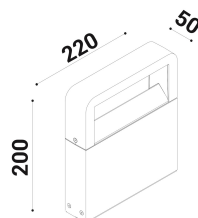

# Metoo Bollard

Paletto per installazione su terreno o superfici solide.  
 Realizzato in alluminio pressofuso EN47100 ed estruso per il palo, disponibile in due misure (h.200mm, h.400mm) con piastra per il fissaggio in acciaio inox.  
 Verniciatura a polvere poliестere nei 4 colori standard, su fondo trattato per la resistenza alla corrosione, base riflettente verniciata solo in bianco.  
 Diffusore in vetro temprato trasparente, fissato meccanicamente con colla siliconica.

## DIMENSIONI