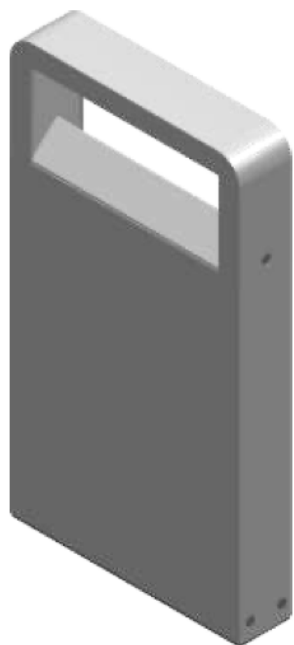

cod. 900221022

# Metoo Bollard

Paletto per installazione su terreno o superfici solide.  
 Realizzato in alluminio pressofuso EN47100 ed estruso per il palo, disponibile in due misure (h.200mm, h.400mm) con piastra per il fissaggio in acciaio inox.  
 Verniciatura a polvere poliестere nei 4 colori standard, su fondo trattato per la resistenza alla corrosione, base riflettente verniciata solo in bianco.  
 Diffusore in vetro temprato trasparente, fissato meccanicamente con colla siliconica.

## SPECIFICHE TECNICHE

Volt: 220-240V  
 Sorgente luminosa: 10W @230V W led  
 Potenza: 10W @230V  
 Temperatura colore: 4000K  
 Lumen effettivi: 362  
 Fascio: diffuso  
 Classe: I  
 IP: IP65