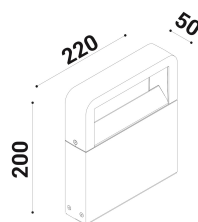

cod. 900221015

Metoo Bollard

Paletto per installazione su terreno o superfici solide.
 Realizzato in alluminio pressofuso EN47100 ed estruso per il palo, disponibile in due misure (h.200mm, h.400mm) con piastra per il fissaggio in acciaio inox.
 Verniciatura a polvere poliesteri nei 4 colori standard, su fondo trattato per la resistenza alla corrosione, base riflettente verniciata solo in bianco.
 Diffusore in vetro temprato trasparente, fissato meccanicamente con colla siliconica.

alluminio

SPECIFICHE TECNICHE

Volt: 220-240
 Sorgente luminosa: 10W @230V W led
 Potenza: 10W @230V
 Temperatura colore: 4000K
 Lumen effettivi: 362
 Fascio: diffuso
 Classe: I
 IP: IP65

DIMENSIONI

FOTOMETRIA