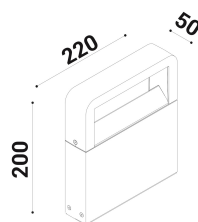

cod. 900221014

Metoo Bollard

Paletto per installazione su terreno o superfici solide.
 Realizzato in alluminio pressofuso EN47100 ed estruso per il palo, disponibile in due misure (h.200mm, h.400mm) con piastra per il fissaggio in acciaio inox.
 Verniciatura a polvere poliesteri nei 4 colori standard, su fondo trattato per la resistenza alla corrosione, base riflettente verniciata solo in bianco.
 Diffusore in vetro temprato trasparente, fissato meccanicamente con colla siliconica.

grafite

SPECIFICHE TECNICHE

Volt: 220-240V
 Sorgente luminosa: 10W @230V W led
 Potenza: 10W @230V
 Temperatura colore: 4000K
 Lumen effettivi: 362
 Fascio: diffuso
 Classe: I
 IP: IP65

DIMENSIONI

FOTOMETRIA