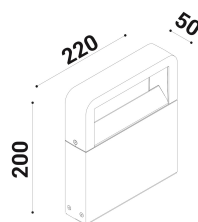

cod. 900221013

Metoo Bollard

Paletto per installazione su terreno o superfici solide.
 Realizzato in alluminio pressofuso EN47100 ed estruso per il palo, disponibile in due misure (h.200mm, h.400mm) con piastra per il fissaggio in acciaio inox.
 Verniciatura a polvere poliesteri nei 4 colori standard, su fondo trattato per la resistenza alla corrosione, base riflettente verniciata solo in bianco.
 Diffusore in vetro temprato trasparente, fissato meccanicamente con colla siliconica.

sabbia

SPECIFICHE TECNICHE

Volt: 220-240V
 Sorgente luminosa: 10W @230V W led
 Potenza: 10W @230V
 Temperatura colore: 4000K
 Lumen effettivi: 362
 Fascio: diffuso
 Classe: I
 IP: IP65

DIMENSIONI

FOTOMETRIA