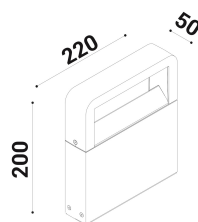

cod. 900221012

Metoo Bollard

Paletto per installazione su terreno o superfici solide.
 Realizzato in alluminio pressofuso EN47100 ed estruso per il palo, disponibile in due misure (h.200mm, h.400mm) con piastra per il fissaggio in acciaio inox.
 Verniciatura a polvere poliестere nei 4 colori standard, su fondo trattato per la resistenza alla corrosione, base riflettente verniciata solo in bianco.
 Diffusore in vetro temprato trasparente, fissato meccanicamente con colla siliconica.

bianco

SPECIFICHE TECNICHE

Volt: 220-240V
 Sorgente luminosa: 10W @230V W led
 Potenza: 10W @230V
 Temperatura colore: 4000K
 Lumen effettivi: 362
 Fascio: diffuso
 Classe: I
 IP: IP65

DIMENSIONI

FOTOMETRIA