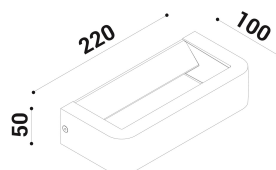

cod. 900221004

Metoo

Apparecchio per installazione a parete o soffitto. Realizzato in alluminio pressofuso EN47100, Verniciato a polvere poliestere nei quattro colori standard su fondo trattato per la resistenza alla corrosione, la base riflettente verniciata solo in bianco.

Diffusore in vetro temprato trasparente, fissato meccanicamente con colla siliconica, viene fornito uno speciale connettore Gel IP a garanzia della protezione del vano Led.

Il caratteristico posizionamento del modulo Led e il riflettore diffondente garantiscono una bassa luminanza ed un'emissione bidirezionale.

grafite

SPECIFICHE TECNICHE

220-240
 Sorgente luminosa: 10W @230V W led
 Potenza: 10W @230V
 Temperatura colore: 4000K
 Lumen effettivi: 362
 Fascio: diffuso
 Classe: I
 IP: IP65

DIMENSIONI

FOTOMETRIA

diomede