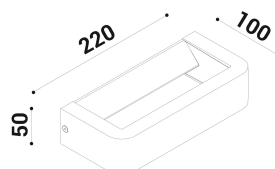

cod. 900221004

Metoo

Apparecchio per installazione a parete o soffitto. Realizzato in alluminio pressofuso EN47100, Verniciato a polvere poliestere nei quattro colori standard su fondo trattato per la resistenza alla corrosione, la base riflettente verniciata solo in bianco.

Diffusore in vetro temprato trasparente, fissato meccanicamente con colla siliconica, viene fornito uno speciale connettore Gel IP a garanzia della protezione del vano Led.

Il caratteristico posizionamento del modulo Led e il riflettore diffondente garantiscono una bassa luminanza ed un'emissione bidirezionale.

grafite

SPECIFICHE TECNICHE

Volt: 220-240
 Sorgente luminosa: 10W @230V W led
 Potenza: 10W @230V
 Temperatura colore: 4000K
 Lumen effettivi: 362
 Fascio: diffuso
 Classe: I
 IP: IP65

DIMENSIONI

FOTOMETRIA