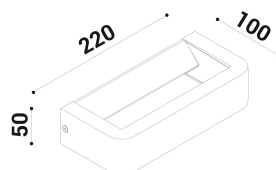

cod. 900221003

Metoo

Apparecchio per installazione a parete o soffitto. Realizzato in alluminio pressofuso EN47100, Verniciato a polvere poliestere nei quattro colori standard su fondo trattato per la resistenza alla corrosione, la base riflettente verniciata solo in bianco.

Diffusore in vetro temprato trasparente, fissato meccanicamente con colla siliconica, viene fornito uno speciale connettore Gel IP a garanzia della protezione del vano Led.

Il caratteristico posizionamento del modulo Led e il riflettore diffondente garantiscono una bassa luminanza ed un'emissione bidirezionale.

sabbia

SPECIFICHE TECNICHE

Volt: 220-240
 Sorgente luminosa: 10W @230V W led
 Potenza: 10W @230V
 Temperatura colore: 4000K
 Lumen effettivi: 362
 Fascio: diffuso
 Classe: I
 IP: IP65

DIMENSIONI

FOTOMETRIA