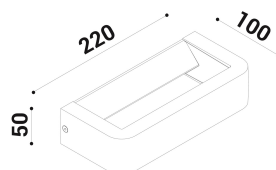

cod. 900221003

Metoo

Apparecchio per installazione a parete o soffitto. Realizzato in alluminio pressofuso EN47100, Verniciato a polvere poliestere nei quattro colori standard su fondo trattato per la resistenza alla corrosione, la base riflettente verniciata solo in bianco.

Diffusore in vetro temprato trasparente, fissato meccanicamente con colla siliconica, viene fornito uno speciale connettore Gel IP a garanzia della protezione del vano Led.

Il caratteristico posizionamento del modulo Led e il riflettore diffondente garantiscono una bassa luminanza ed un'emissione bidirezionale.

sabbia

SPECIFICHE TECNICHE

220-240
 Sorgente luminosa: 10W @230V W led
 Potenza: 10W @230V
 Temperatura colore: 4000K
 Lumen effettivi: 362
 Fascio: diffuso
 Classe: I
 IP: IP65

DIMENSIONI

FOTOMETRIA

diomede