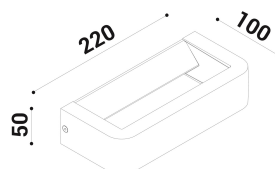

cod. 900221003

Metoo

Apparecchio per installazione a parete o soffitto. Realizzato in alluminio pressofuso EN47100, Verniciato a polvere poliestere nei quattro colori standard su fondo trattato per la resistenza alla corrosione, la base riflettente verniciata solo in bianco.

Diffusore in vetro temprato trasparente, fissato meccanicamente con colla siliconica, viene fornito uno speciale connettore Gel IP a garanzia della protezione del vano Led.

Il caratteristico posizionamento del modulo Led e il riflettore diffondente garantiscono una bassa luminanza ed un'emissione bidirezionale.

sabbia

SPECIFICHE TECNICHE

Volt: 220-240
 Sorgente luminosa: 10W @230V W led
 Potenza: 10W @230V
 Temperatura colore: 4000K
 Lumen effettivi: 362
 Fascio: diffuso
 Classe: I
 IP: IP65

DIMENSIONI

FOTOMETRIA