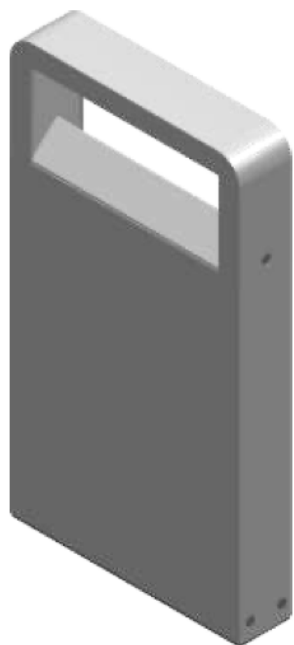

cod. 900211024

Metoo Bollard

Paletto per installazione su terreno o superfici solide.
 Realizzato in alluminio pressofuso EN47100 ed estruso per il palo, disponibile in due misure (h.200mm, h.400mm) con piastra per il fissaggio in acciaio inox.
 Verniciatura a polvere poliестere nei 4 colori standard, su fondo trattato per la resistenza alla corrosione, base riflettente verniciata solo in bianco.
 Diffusore in vetro temprato trasparente, fissato meccanicamente con colla siliconica.

grafite

SPECIFICHE TECNICHE

Volt: 220-240V
 Sorgente luminosa: 10W @230V W led
 Potenza: 10W @230V
 Temperatura colore: 3000K
 Lumen effettivi: 362
 Fascio: diffuso
 Classe: I
 IP: IP65

DIMENSIONI

FOTOMETRIA