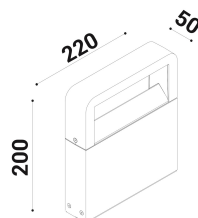

cod. 900211024

Metoo Bollard

Paletto per installazione su terreno o superfici solide.
 Realizzato in alluminio pressofuso EN47100 ed estruso per il palo, disponibile in due misure (h.200mm, h.400mm) con piastra per il fissaggio in acciaio inox.
 Verniciatura a polvere poliестere nei 4 colori standard, su fondo trattato per la resistenza alla corrosione, base riflettente verniciata solo in bianco.
 Diffusore in vetro temprato trasparente, fissato meccanicamente con colla siliconica.

grafite

SPECIFICHE TECNICHE

Volt: 220-240V
 Sorgente luminosa: 10W @230V W led
 Potenza: 10W @230V
 Temperatura colore: 3000K
 Lumen effettivi: 362
 Fascio: diffuso
 Classe: I
 IP: IP65

DIMENSIONI

FOTOMETRIA