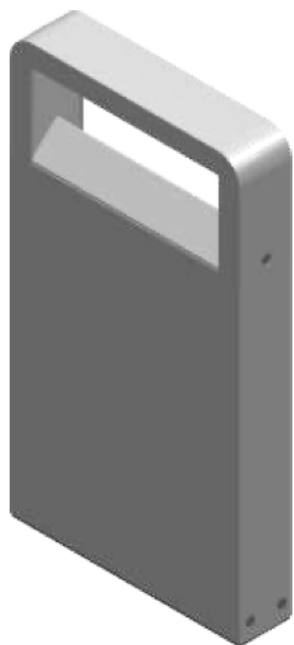

cod. 900211023

Metoo Bollard

Paletto per installazione su terreno o superfici solide.
 Realizzato in alluminio pressofuso EN47100 ed estruso per il palo, disponibile in due misure (h.200mm, h.400mm) con piastra per il fissaggio in acciaio inox.
 Verniciatura a polvere poliesteri nei 4 colori standard, su fondo trattato per la resistenza alla corrosione, base riflettente verniciata solo in bianco.
 Diffusore in vetro temprato trasparente, fissato meccanicamente con colla siliconica.

sabbia

SPECIFICHE TECNICHE

Volt: 220-240
 Sorgente luminosa: 10W @230V W led
 Potenza: 10W @230V
 Temperatura colore: 3000K
 Lumen effettivi: 362
 Fascio: diffuso
 Classe: I
 IP: IP65

DIMENSIONI

FOTOMETRIA