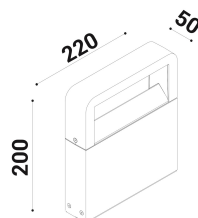

cod. 900211023

Metoo Bollard

Paletto per installazione su terreno o superfici solide.
 Realizzato in alluminio pressofuso EN47100 ed estruso per il palo, disponibile in due misure (h.200mm, h.400mm) con piastra per il fissaggio in acciaio inox.
 Verniciatura a polvere poliesteri nei 4 colori standard, su fondo trattato per la resistenza alla corrosione, base riflettente verniciata solo in bianco.
 Diffusore in vetro temprato trasparente, fissato meccanicamente con colla siliconica.

sabbia

SPECIFICHE TECNICHE

Volt: 220-240
 Sorgente luminosa: 10W @230V W led
 Potenza: 10W @230V
 Temperatura colore: 3000K
 Lumen effettivi: 362
 Fascio: diffuso
 Classe: I
 IP: IP65

DIMENSIONI

FOTOMETRIA