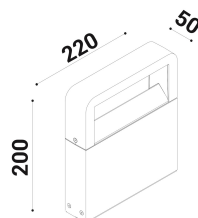

cod. 900211022

Metoo Bollard

Paletto per installazione su terreno o superfici solide.
 Realizzato in alluminio pressofuso EN47100 ed estruso per il palo, disponibile in due misure (h.200mm, h.400mm) con piastra per il fissaggio in acciaio inox.
 Verniciatura a polvere poliesteri nei 4 colori standard, su fondo trattato per la resistenza alla corrosione, base riflettente verniciata solo in bianco.
 Diffusore in vetro temprato trasparente, fissato meccanicamente con colla siliconica.

bianco

SPECIFICHE TECNICHE

Volt: 220-240
 Sorgente luminosa: 10W @230V W led
 Potenza: 10W @230V
 Temperatura colore: 3000K
 Lumen effettivi: 362
 Fascio: diffuso
 Classe: I
 IP: IP65

DIMENSIONI

FOTOMETRIA