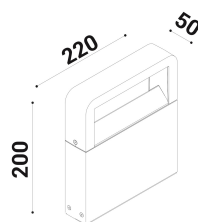

cod. 900211015

Metoo Bollard

Paletto per installazione su terreno o superfici solide.
 Realizzato in alluminio pressofuso EN47100 ed estruso per il palo, disponibile in due misure (h.200mm, h.400mm) con piastra per il fissaggio in acciaio inox.
 Verniciatura a polvere poliesteri nei 4 colori standard, su fondo trattato per la resistenza alla corrosione, base riflettente verniciata solo in bianco.
 Diffusore in vetro temprato trasparente, fissato meccanicamente con colla siliconica.

alluminio

SPECIFICHE TECNICHE

Volt: 220-240
 Sorgente luminosa: 10W @230V W led
 Potenza: 10W @230V
 Temperatura colore: 3000K
 Lumen effettivi: 362
 Fascio: diffuso
 Classe: I
 IP: IP65

DIMENSIONI

FOTOMETRIA