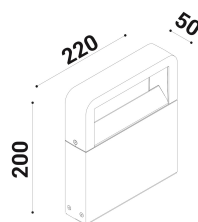

cod. 900211014

Metoo Bollard

Paletto per installazione su terreno o superfici solide.
 Realizzato in alluminio pressofuso EN47100 ed estruso per il palo, disponibile in due misure (h.200mm, h.400mm) con piastra per il fissaggio in acciaio inox.
 Verniciatura a polvere poliesteri nei 4 colori standard, su fondo trattato per la resistenza alla corrosione, base riflettente verniciata solo in bianco.
 Diffusore in vetro temprato trasparente, fissato meccanicamente con colla siliconica.

grafite

SPECIFICHE TECNICHE

Volt: 220-240
 Sorgente luminosa: 10W @230V W led
 Potenza: 10W @230V
 Temperatura colore: 3000K
 Lumen effettivi: 362
 Fascio: diffuso
 Classe: I
 IP: IP65

DIMENSIONI

FOTOMETRIA