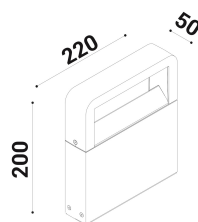

# Metoo Bollard

Paletto per installazione su terreno o superfici solide.  
 Realizzato in alluminio pressofuso EN47100 ed estruso per il palo, disponibile in due misure (h.200mm, h.400mm) con piastra per il fissaggio in acciaio inox.  
 Verniciatura a polvere poliестere nei 4 colori standard, su fondo trattato per la resistenza alla corrosione, base riflettente verniciata solo in bianco.  
 Diffusore in vetro temprato trasparente, fissato meccanicamente con colla siliconica.

## DIMENSIONI