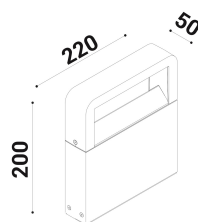

cod. 900211012

Metoo Bollard

Paletto per installazione su terreno o superfici solide.
 Realizzato in alluminio pressofuso EN47100 ed estruso per il palo, disponibile in due misure (h.200mm, h.400mm) con piastra per il fissaggio in acciaio inox.
 Verniciatura a polvere poliesteri nei 4 colori standard, su fondo trattato per la resistenza alla corrosione, base riflettente verniciata solo in bianco.
 Diffusore in vetro temprato trasparente, fissato meccanicamente con colla siliconica.

bianco

SPECIFICHE TECNICHE

Volt: 220-240
 Sorgente luminosa: 10W @230V W led
 Potenza: 10W @230V
 Temperatura colore: 3000K
 Lumen effettivi: 362
 Fascio: diffuso
 Classe: I
 IP: IP65

DIMENSIONI

FOTOMETRIA