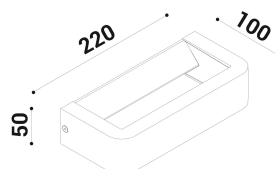

cod. 900211004

Metoo

Apparecchio per installazione a parete o soffitto. Realizzato in alluminio pressofuso EN47100, Verniciato a polvere poliestere nei quattro colori standard su fondo trattato per la resistenza alla corrosione, la base riflettente verniciata solo in bianco.

Diffusore in vetro temprato trasparente, fissato meccanicamente con colla siliconica, viene fornito uno speciale connettore Gel IP a garanzia della protezione del vano Led.

Il caratteristico posizionamento del modulo Led e il riflettore diffondente garantiscono una bassa luminanza ed un'emissione bidirezionale.

grafite

SPECIFICHE TECNICHE

Volt: 220-240
 Sorgente luminosa: 10W @230V W led
 Potenza: 10W @230V
 Temperatura colore: 3000K
 Lumen effettivi: 362
 Fascio: diffuso
 Classe: I
 IP: IP65

DIMENSIONI

FOTOMETRIA