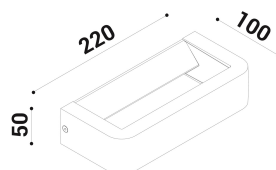

cod. 900211003

Metoo

Apparecchio per installazione a parete o soffitto. Realizzato in alluminio pressofuso EN47100, Verniciato a polvere poliestere nei quattro colori standard su fondo trattato per la resistenza alla corrosione, la base riflettente verniciata solo in bianco.

Diffusore in vetro temprato trasparente, fissato meccanicamente con colla siliconica, viene fornito uno speciale connettore Gel IP a garanzia della protezione del vano Led.

Il caratteristico posizionamento del modulo Led e il riflettore diffondente garantiscono una bassa luminanza ed un'emissione bidirezionale.

sabbia

SPECIFICHE TECNICHE

220-240
 Sorgente luminosa: 10W @230V W led
 Potenza: 10W @230V
 Temperatura colore: 3000K
 Lumen effettivi: 362
 Fascio: diffuso
 Classe: I
 IP: IP65

DIMENSIONI

FOTOMETRIA

diomede