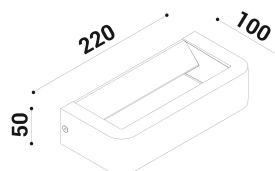

cod. 900211003

Metoo

Apparecchio per installazione a parete o soffitto. Realizzato in alluminio pressofuso EN47100, Verniciato a polvere poliestere nei quattro colori standard su fondo trattato per la resistenza alla corrosione, la base riflettente verniciata solo in bianco.

Diffusore in vetro temprato trasparente, fissato meccanicamente con colla siliconica, viene fornito uno speciale connettore Gel IP a garanzia della protezione del vano Led.

Il caratteristico posizionamento del modulo Led e il riflettore diffondente garantiscono una bassa luminanza ed un'emissione bidirezionale.

sabbia

SPECIFICHE TECNICHE

Volt: 220-240
 Sorgente luminosa: 10W @230V W led
 Potenza: 10W @230V
 Temperatura colore: 3000K
 Lumen effettivi: 362
 Fascio: diffuso
 Classe: I
 IP: IP65

DIMENSIONI

FOTOMETRIA