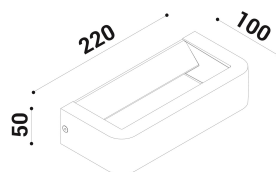

cod. 900211002

Metoo

Apparecchio per installazione a parete o soffitto. Realizzato in alluminio pressofuso EN47100, Verniciato a polvere poliestere nei quattro colori standard su fondo trattato per la resistenza alla corrosione, la base riflettente verniciata solo in bianco.

Diffusore in vetro temprato trasparente, fissato meccanicamente con colla siliconica, viene fornito uno speciale connettore Gel IP a garanzia della protezione del vano Led.

Il caratteristico posizionamento del modulo Led e il riflettore diffondente garantiscono una bassa luminanza ed un'emissione bidirezionale.

bianco

SPECIFICHE TECNICHE

220-240
 Sorgente luminosa: 10W @230V W led
 Potenza: 10W @230V
 Temperatura colore: 3000K
 Lumen effettivi: 362
 Fascio: diffuso
 Classe: I
 IP: IP65

DIMENSIONI

FOTOMETRIA

diomede