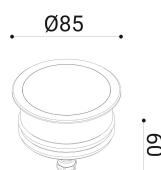

cod. 900122086

Zero

Apparecchio per incasso a terra o incasso a parete, disponibile in tre dimensioni (ø45mm - ø65mm - ø85mm), corpo in alluminio tornito in colore naturale e Honeycomb in alluminio.
Schermo in vetro trasparente temprato serigrafato applicato meccanicamente con colla siliconica.

alu anod.

SPECIFICHE TECNICHE

Volt: 24
Sorgente luminosa: W led
Potenza: 6,5W
Temperatura colore: 4000K
Lumen effettivi: 137
Fascio: diffuso
Classe: III
IP: IP67

DIMENSIONI

FOTOMETRIA