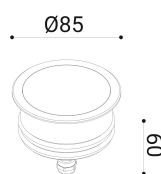

cod. 900122076

Zero

Apparecchio per incasso a terra o incasso a parete, disponibile in tre dimensioni (ø45mm - ø65mm - ø85mm), corpo in alluminio tornito in colore naturale e Honeycomb in alluminio. Schermo in vetro trasparente temprato serigrafato applicato meccanicamente con colla siliconica.

SPECIFICHE TECNICHE

Volt: 24
 Sorgente luminosa: 5,85 W led
 Potenza: 6,3
 Temperatura colore:
 Lumen effettivi: 149
 Fascio: 54
 Classe:
 IP:

DIMENSIONI

FOTOMETRIA