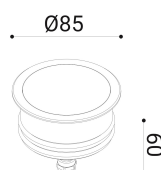

cod. 900122066

Zero

Apparecchio per incasso a terra o incasso a parete, disponibile in tre dimensioni (ø45mm - ø65mm - ø85mm), corpo in alluminio tornito in colore naturale e Honeycomb in alluminio. Schermo in vetro trasparente temprato serigrafato applicato meccanicamente con colla siliconica.

alu anod.

SPECIFICHE TECNICHE

Volt: 24
 Sorgente luminosa: 5,85 W led
 Potenza: 6,3
 Temperatura colore: 4000K
 Lumen effettivi: 149
 Fascio: 54
 Classe: III
 IP: IP67

DIMENSIONI

FOTOMETRIA