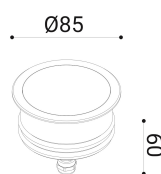

cod. 900122036

Zero

Apparecchio per incasso a terra o incasso a parete, disponibile in tre dimensioni (ø45mm - ø65mm - ø85mm), corpo in alluminio tornito in colore naturale e Honeycomb in alluminio. Schermo in vetro trasparente temprato serigrafato applicato meccanicamente con colla siliconica.

SPECIFICHE TECNICHE

Volt: 24
 Sorgente luminosa: 2W W led
 Potenza: 3W
 Temperatura colore:
 Lumen effettivi: 108
 Fascio: 36
 Classe:
 IP:

DIMENSIONI

FOTOMETRIA