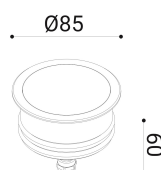

cod. 900122026

Zero

Apparecchio per incasso a terra o incasso a parete, disponibile in tre dimensioni (ø45mm - ø65mm - ø85mm), corpo in alluminio tornito in colore naturale e Honeycomb in alluminio. Schermo in vetro trasparente temprato serigrafato applicato meccanicamente con colla siliconica.

alu anod.

SPECIFICHE TECNICHE

Volt: 24  
 Sorgente luminosa: 2W W led  
 Potenza: 3W  
 Temperatura colore: 4000K  
 Lumen effettivi: 83  
 Fascio: 36  
 Classe: III  
 IP: IP67

DIMENSIONI

FOTOMETRIA

diomede