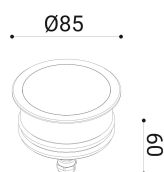

cod. 900121006

Zero

Apparecchio per incasso a terra o incasso a parete, disponibile in tre dimensioni (ø45mm - ø65mm - ø85mm), corpo in alluminio tornito in colore naturale e Honeycomb in alluminio. Schermo in vetro trasparente temprato serigrafato applicato meccanicamente con colla siliconica.

alu anod.

SPECIFICHE TECNICHE

Volt: 220-240
 Sorgente luminosa: 6,88W W led
 Potenza: 6,88
 Temperatura colore: 4000K
 Lumen effettivi: 137
 Fascio: diffuso
 Classe: I
 IP: IP67

DIMENSIONI

FOTOMETRIA