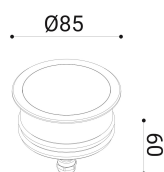

cod. 900112086

Zero

Apparecchio per incasso a terra o incasso a parete, disponibile in tre dimensioni (ø45mm - ø65mm - ø85mm), corpo in alluminio tornito in colore naturale e Honeycomb in alluminio.
Schermo in vetro trasparente temprato serigrafato applicato meccanicamente con colla siliconica.

alu anod.

SPECIFICHE TECNICHE

Volt: 24
Sorgente luminosa: W led
Potenza: 6,5W
Temperatura colore: 3000K
Lumen effettivi: 131
Fascio: diffuso
Classe: III
IP: IP67

DIMENSIONI

FOTOMETRIA