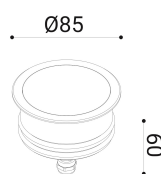

cod. 900112076

Zero

Apparecchio per incasso a terra o incasso a parete, disponibile in tre dimensioni (ø45mm - ø65mm - ø85mm), corpo in alluminio tornito in colore naturale e Honeycomb in alluminio.

Schermo in vetro trasparente temprato serigrafato applicato meccanicamente con colla siliconica.

SPECIFICHE TECNICHE

Volt: 24
 Sorgente luminosa: 5,85 W led
 Potenza: 6,3
 Temperatura colore:
 Lumen effettivi: 142
 Fascio: 54
 Classe:
 IP:

DIMENSIONI

FOTOMETRIA