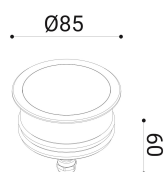

cod. 900112066

Zero

Apparecchio per incasso a terra o incasso a parete, disponibile in tre dimensioni (ø45mm - ø65mm - ø85mm), corpo in alluminio tornito in colore naturale e Honeycomb in alluminio.

Schermo in vetro trasparente temprato serigrafato applicato meccanicamente con colla siliconica.

alu anod.

SPECIFICHE TECNICHE

Volt: 24  
 Sorgente luminosa: 5,85 W led  
 Potenza: 6,3  
 Temperatura colore: 3000K  
 Lumen effettivi: 142  
 Fascio: 54  
 Classe: III  
 IP: IP67

DIMENSIONI

FOTOMETRIA