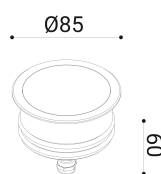

cod. 900112036

Zero

Apparecchio per incasso a terra o incasso a parete, disponibile in tre dimensioni (ø45mm - ø65mm - ø85mm), corpo in alluminio tornito in colore naturale e Honeycomb in alluminio.

Schermo in vetro trasparente temprato serigrafato applicato meccanicamente con colla siliconica.

SPECIFICHE TECNICHE

Volt: 24
 Sorgente luminosa: 2W W led
 Potenza: 3W
 Temperatura colore:
 Lumen effettivi: 103
 Fascio: 36
 Classe:
 IP:

DIMENSIONI

FOTOMETRIA