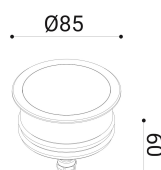

cod. 900112026

Zero

Apparecchio per incasso a terra o incasso a parete, disponibile in tre dimensioni (ø45mm - ø65mm - ø85mm), corpo in alluminio tornito in colore naturale e Honeycomb in alluminio. Schermo in vetro trasparente temprato serigrafato applicato meccanicamente con colla siliconica.

alu anod.

SPECIFICHE TECNICHE

Volt: 24  
 Sorgente luminosa: 2W W led  
 Potenza: 3W  
 Temperatura colore: 3000K  
 Lumen effettivi: 78  
 Fascio: 36  
 Classe: III  
 IP: IP67

DIMENSIONI

FOTOMETRIA