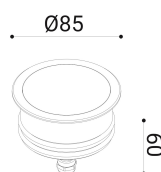

cod. 900111006

Zero

Apparecchio per incasso a terra o incasso a parete, disponibile in tre dimensioni (ø45mm - ø65mm - ø85mm), corpo in alluminio tornito in colore naturale e Honeycomb in alluminio. Schermo in vetro trasparente temprato serigrafato applicato meccanicamente con colla siliconica.

alu anod.

SPECIFICHE TECNICHE

Volt: 220-240
 Sorgente luminosa: 6,88W W led
 Potenza: 6,88
 Temperatura colore: 3000K
 Lumen effettivi: 131
 Fascio: diffuso
 Classe: I
 IP: IP67

DIMENSIONI

FOTOMETRIA